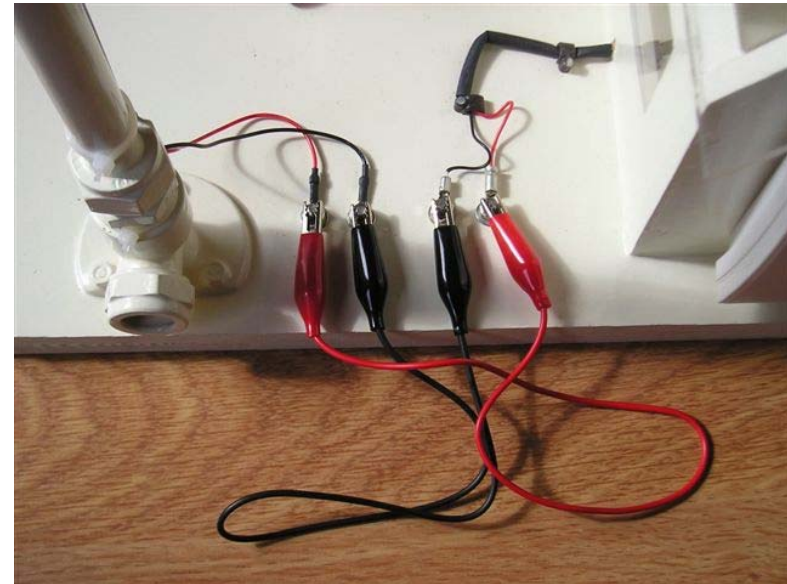

Practicum “Aan het werk met het Zonnehuisje Nr. 4

Onderzoeken en experimenten

Windturbine aangedreven door zonnepaneeltjes

Dit heb je nodig:

- De zon buiten, of tafellampje binnen
- aansluitsnoertjes
- Stuk karton of stevig papier van ongeveer (30 bij 20cm)

Dit ga je doen:

Plaats het lampje boven de zonnepaneeltjes of plaats de paneeltjes in het zonlicht. Verbindt met de snoertjes de 2 rechter aansluitpunten, de 2 linker aansluitpunten, het rode met het rode en het zwarte met het zwarte aansluitpunt. De windturbine gaat draaien. Dek vervolgens telkens een paneeltje meer af met het karton.

Wat zie je gebeuren?